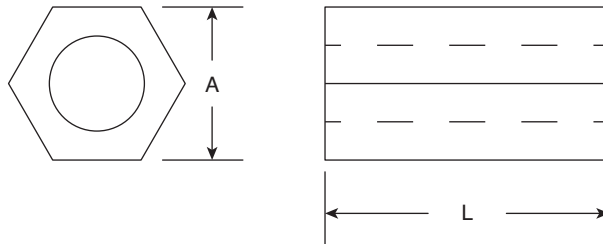

HEX NYLON TAPPED SPACERS

561-L4.25, 561-L4.375, 561-L4.50, 561-L4.75, 561-L41.0, 561-L6.25, 561-L6.375, 561-L6.50, 561-L6.75, 561-L61.0, 561-L8.25, 561-L8.375, 561-L8.50, 561-L8.75, 561-L81.0, 561-L4.875, 561-L6.875, 561-L8.875, 561-L4.625, 561-L6.625, 561-L8.625, 561-14HTSP023, 561-L61.5

Date Last Revised: 1/7/13

DIMENSIONS: in(mm.)

MOUSER STOCK NO.	Description	L	A	Tapped
561-L4.25	HTSP 1	0.250 (±.015)	0.250 (±.015)	4-40
561-L4.375	HTSP 2	0.375 (±.015)	0.250 (±.015)	4-40
561-L4.50	HTSP 3	0.500 (±.015)	0.250 (±.015)	4-40
561-L4.75	HTSP 4	0.750 (±.015)	0.250 (±.015)	4-40
561-L41.0	HTSP 5	1.000 (±.015)	0.250 (±.015)	4-40
561-L6.25	HTSP 6	0.250 (±.015)	0.250 (±.015)	6-32
561-L6.375	HTSP 7	0.375 (±.015)	0.250 (±.015)	6-32
561-L6.50	HTSP 8	0.500 (±.015)	0.250 (±.015)	6-32
561-L6.75	HTSP 9	0.750 (±.015)	0.250 (±.015)	6-32
561-L61.0	HTSP 10	1.000 (±.015)	0.250 (±.015)	6-32
561-L8.25	HTSP 11	0.250 (±.015)	0.250 (±.015)	8-32
561-L8.375	HTSP 12	0.375 (±.015)	0.250 (±.015)	8-32
561-L8.50	HTSP 13	0.500 (±.015)	0.250 (±.015)	8-32
561-L8.75	HTSP 14	0.750 (±.015)	0.250 (±.015)	8-32
561-L81.0	HTSP 15	1.000 (±.015)	0.250 (±.015)	8-32
561-L4.875	HTSP 16	0.875 (±.015)	0.250 (±.015)	4-40
561-L6.875	HTSP 17	0.875 (±.015)	0.250 (±.015)	6-32
561-L8.875	HTSP 18	0.875 (±.015)	0.250 (±.015)	8-32
561-L4.625	HTSP 19	0.625 (±.015)	0.250 (±.015)	4-40
561-L6.625	HTSP 20	0.625 (±.015)	0.250 (±.015)	6-32
561-L8.625	HTSP 21	0.625 (±.015)	0.250 (±.015)	8-32
561-14HTSP023	HTSP 23	1.250 (±.015)	0.250 (±.015)	6-32
561-L61.5	HTSP 36	1.500 (±.015)	0.250 (±.015)	6-32
RoHS Compliant				